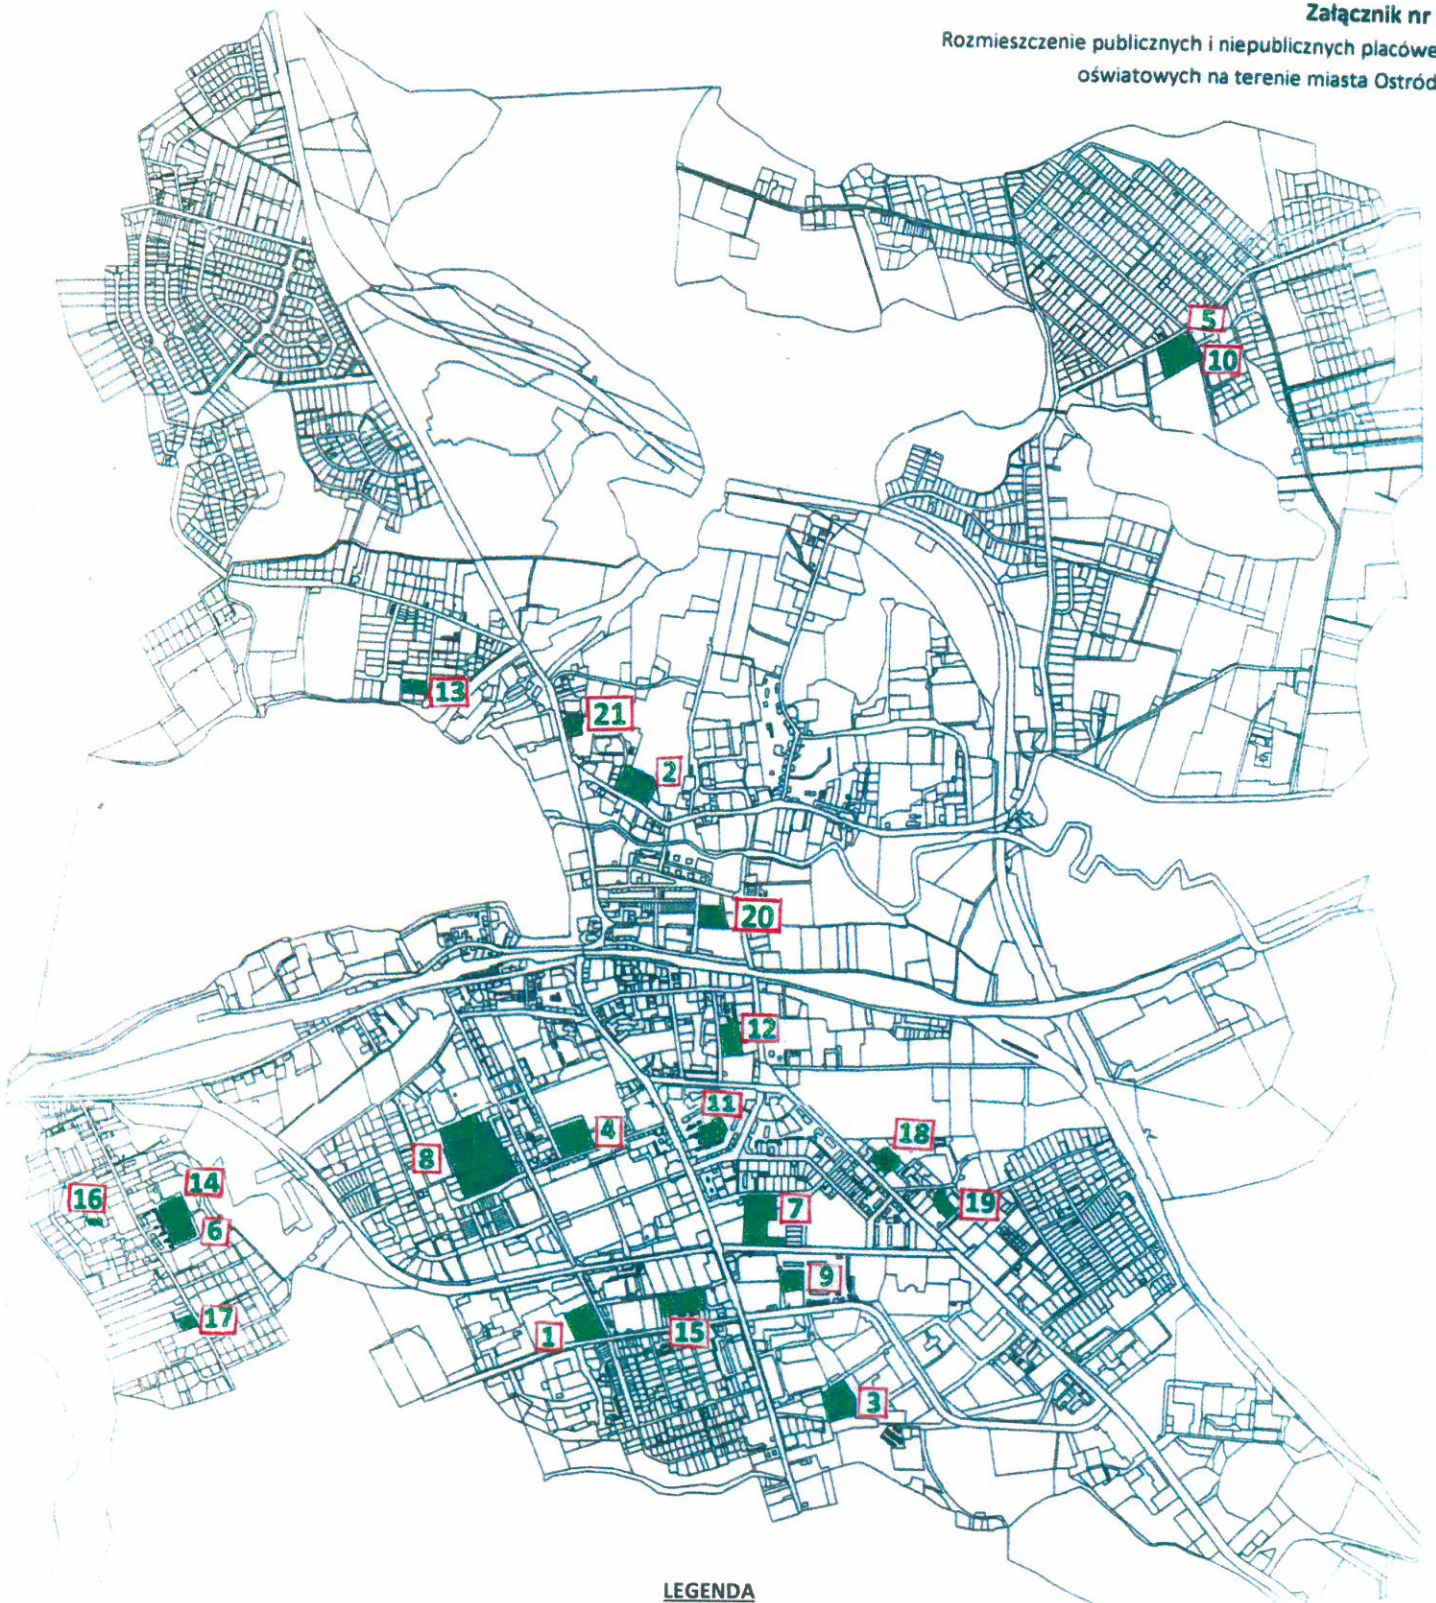

Załącznik nr 1
Rozmieszczenie publicznych i niepublicznych placówek
oświatowych na terenie miasta Ostródy

LEGENDA

- | | |
|-----------------------------------------------------------------|----------------------------------------------------------|
| 1. Szkoła Podstawowa nr 1 | 12. Przedszkole Niepubliczne <i>Radość</i> |
| 2. Szkoła Podstawowa nr 2 | 13. Przedszkole Niepubliczne <i>Pod dębami</i> |
| 3. Szkoła Podstawowa nr 3 | 14. Przedszkole Niepubliczne <i>Remiś</i> |
| 4. Zespół Szkolno-Przedszkolny nr 4, Szkoła Podstawowa nr 4 | 15. Przedszkole Niepubliczne <i>Promycalek</i> |
| 5. Zespół Szkolno-Przedszkolny, Szkoła Podstawowa nr 5 | 16. Przedszkole Niepubliczne <i>Akademia Smyka</i> |
| 6. Szkoła Podstawowa nr 6 | 17. Przedszkole Niepubliczne <i>Mini Mini</i> |
| 7. Szkoła Podstawowa nr 3 | 18. Niepubliczne Przedszkole Specjalne <i>Orewiaczek</i> |
| 8. Zespół Szkolno-Przedszkolny nr 4, Szkoła Podstawowa nr 4 | 19. Przedszkole Niepubliczne <i>Kraina Bajek</i> |
| 9. Przedszkole Miejskie nr 1 | 20. Zespół Szkół Salezjańskich |
| 10. Zespół Szkolno-Przedszkolny, Przedszkole Miejskie nr 3 | 21. Szkoła Mistrzostwa Sportowego |
| 11. Zespół Szkolno-Przedszkolny nr 4, Przedszkole Miejskie nr 4 | |