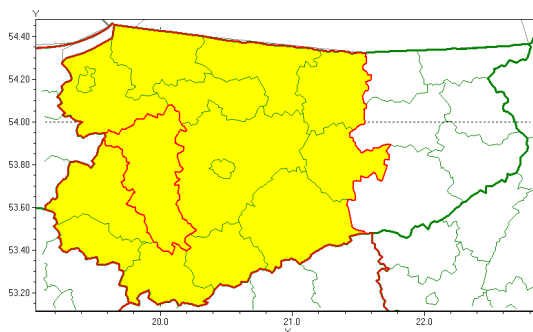

Zasięg ostrzeżenia w województwie

Burze z gradem

Ostrzeżenie meteorologiczne Nr 82

Nazwa biura	IMGW-PIB Centralne Biuro Prognoz Meteorologicznych - Wydział w Białymstoku
Zjawisko/stopień zagrożenia	Burze z gradem/ 1
Obszar	województwo warmińsko-mazurskie powiat ostródzki
Ważność	od godz. 16:00 dnia 10.08.2021 do godz. 24:00 dnia 10.08.2021
Przebieg	Prognozowane są burze, którym miejscami będą towarzyszyć ulewne opady deszczu do 20 mm, lokalnie do 25 mm oraz porywy wiatru do 75 km/h. Lokalnie grad.
Prawdopodobieństwo wystąpienia zjawiska(%)	75%
Uwagi	Brak.
Dyrektor synoptyk IMGW-PIB	Wiesław Winnicki
Godzina i data wydania	godz. 07:25 dnia 10.08.2021
SMS	IMGW-PIB OSTRZEGA: BURZE Z GRADEM/1 warmińsko-mazurskie/ostródzki od 16:00/10.08 do 24:00/10.08.2021 deszcz 25 mm, grad, porywy 75 km/h.